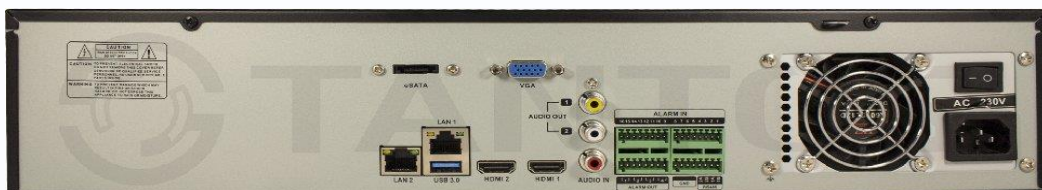

64-канальный сетевой видеорегистратор

Сетевой 64 канальный H.265+/H.264+ регистратор для IP камер. Подключение и отображение 64 IP камер разрешением до 12 мегапикселей. Воспроизведение архива по 16 каналов для 2-х и 3-х мегапиксельных камер, по 12 каналов для 4-х мегапиксельных камер, по 9 каналов для 5-и мегапиксельных камер, по 6 каналов для 8-и мегапиксельных камер, по 4 канала для 12-и мегапиксельных камер. Поддержка облачного сервиса (IE, iPhone, Android). Одновременный просмотр, запись и работа с архивом. До 8 HDD по 12Тб каждый, eSATA. Два порта USB 2.0, порт USB 3.0, два порта 1000Mb Ethernet, 2 независимых HDMI (3840×2160) / 1xVGA (1920×1080), 16 входов / 4 выхода тревоги, вход/ 2 выхода звука RCA. ИК пульт, мышь в комплекте. Синхронизация с FTP, Dropbox. Запись непрерывная, по расписанию, вручную, по тревожным событиям, по событиям видеоаналитики. Подключение сторонних IP камер по ONVIF и RTSP. Установка в стойку 19"

Особенности

- До 64 камер разрешением до 12 мегапикселей
- Отображение 64/32/16/9/8/6/4/1 камер одновременно
- До 30 к/с на канал для всех камер
- Битрейт Входящий/Исходящий 320/256 Мбит/с
- До 8 дисков по 12 Тб каждый
- USB 3.0, eSATA
- Интеллектуальные детекторы
- 16 входов тревоги
- 4 выход тревоги
- 2x HDMI 4K (3840×2160) (независимые) и 1xVGA (1920×1080) (дублирование) видеовыходы
- Удаленный доступ с iPhone, Android
- Поддержка облачного сервиса
- VMS для объединения регистраторов в единую систему
- Подключение камер по ONVIF 2.6 и RTSP