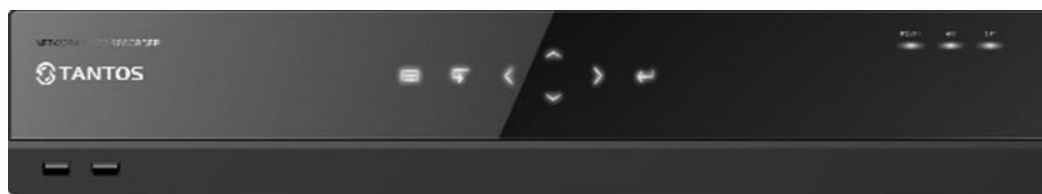

64-канальный сетевой видеорегистратор

Сетевой 64 канальный H.265+/H.264+ регистратор для IP камер. Подключение и отображение 64 IP камер разрешением до 12 мегапикселей. Воспроизведение архива по 16 каналов для 2-х и 3-х мегапиксельных камер, по 12 каналов для 4-х мегапиксельных камер, по 9 каналов для 5-и мегапиксельных камер, по 6 каналов для 8-и мегапиксельных камер, по 4 канала для 12-и мегапиксельных камер. Поддержка облачного сервиса (IE, iPhone, Android). Одновременный просмотр, запись и работа с архивом. До 8 HDD по 12Тб каждый, eSATA. Два порта USB 2.0, порт USB 3.0, два порта 1000Mb Ethernet, 2 независимых HDMI (3840×2160) / 1xVGA (1920×1080), 16 входов / 4 выхода тревоги, вход/ 2 выхода звука RCA. ИК пульт, мышь в комплекте. Синхронизация с FTP, Dropbox. Запись непрерывная, по расписанию, вручную, по тревожным событиям, по событиям видеоаналитики. Подключение сторонних IP камер по ONVIF и RTSP. Установка в стойку 19"

Особенности

- До 64 камер разрешением до 12 мегапикселей
- Отображение 64/32/16/9/8/6/4/1 камер одновременно
- До 30 к/с на канал для всех камер
- Битрейт Входящий/Исходящий 320/256 Мбит/с
- До 8 дисков по 12 Тб каждый
- USB 3.0, eSATA
- Интеллектуальные детекторы
- 16 входов тревоги
- 4 выход тревоги
- 2x HDMI 4K (3840×2160) (независимые) и 1xVGA (1920×1080) (дублирование) видеовыходы
- Удаленный доступ с iPhone, Android
- Поддержка облачного сервиса
- VMS для объединения регистраторов в единую систему
- Подключение камер по ONVIF 2.6 и RTSP