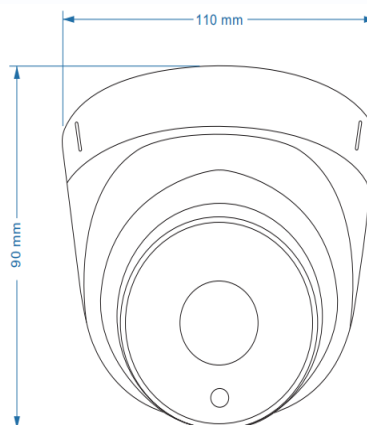

## Двухмегапиксельная IP камера с ИК подсветкой

IP видеочамера с ИК подсветкой, двухмегапиксельная 1920x1080x30к/с, 1/2.9" F23 CMOS сенсор с прогрессивным сканированием 0.1Люкс (день) / 0.01Люкс (ночь) / 0 Люкс (с ИК подсветкой), детектор движения, встроенная видеоаналитика, VLC, DWDR, DNR, H.264/H.265, ROI, антитуман, e-mail, механический ИК фильтр, PoE (802.3af), DC 12V, ИК подсветка 30м, -0+50 °C