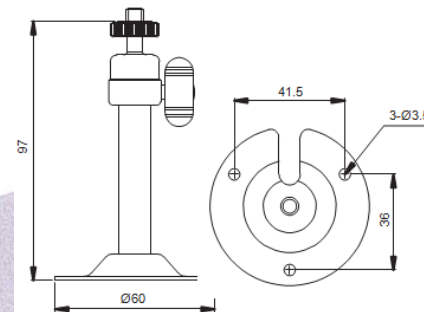

РАЗМЕРЫ

ОУРУДОВАНИЕ И АКСЕССУАРЫ

	Цилиндрическая камера	Кронштейн
Камера		
Саморезы / Сервисный видеокابل		
Инструкция		
Внимание		
• Через сервисный видеовыход функция WDR не работает • Сервисный видеовыход дает меньший угол чем HD-SDI выход		

СПЕЦИФИКАЦИЯ

Матрица	1/3" 2.1 Mega pixel PANASONIC Color CMOS
Эффект. пиксели	1944 (H) x 1092 (V)
Размер пикселя	2,75мкм (H) x 2,75мкм (V)
Ручная шторка	1/30(25), 1/60(50), 1/120(100), 1/250, 1/700, 1/1K, 1/1.6K, 1/2.5K, 1/5K, 1/7K, 1/10K, 1/30K
Sense-up	x 2, x 3, x 4
APU	Выкл/0-23
Баланс Белого	Авто / Ручной / Настраиваемый
Чувствительность	0,1 Лк
Сигнал/Шум	50Дб
Видеовыход	HD-SDI / CVBS
Объектив	Board 3,6
APU	0 ~ 29Дб
Меню	Встроенное
Дополнительно	Детектор движения, 3DNR, Зеркало, Цифровой Zoom,
Питание	DC12V
Токпотребление	DC 12В(±10%), Max. 160mA
Класс защиты	IP 66
Размеры	45(ø) x 75(мм)
Вес	Не более 145г
Температура	Рабочая

* Характеристики и внешний вид могут быть изменены для улучшения функции этого продукта без предварительного уведомления.