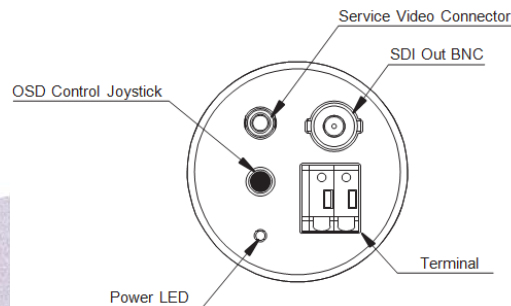

Это устройство соответствует требованиям части 15 правил FCC. Эксплуатация допускается при соблюдении следующих двух условий:

1. Это устройство не должно вызывать вредных помех..
2. Это устройство может принимать любые помехи, включая помехи, которые могут вызвать сбои в работе.

Внимание -

Данное оборудование было проверено и признано соответствующим ограничениям для цифровых устройств класса А, согласно части 15 правил FCC. Эти ограничения разработаны для обеспечения защиты от вредных помех при эксплуатации оборудования. Данное оборудование может излучать радиочастотную энергию и, если оно установлено и используется в соответствии с инструкцией по эксплуатации, может создавать помехи для радиосвязи. Эксплуатация данного оборудования в жилой зоне может вызвать помехи, в этом случае пользователь должен будет устранить помехи за свой счет.

Предупреждение -

В домашних условиях это изделие может вызывать радиопомехи, в этом случае пользователь обязан принять соответствующие меры.

Предупреждение -

Любые изменения или модификации конструкции данного устройства, не одобренные стороной, ответственной за соответствие, могут лишить пользователя права на эксплуатацию данного оборудования.

Внимание

1. Рекомендуется использовать стабилизированный источник питания DC12V 500mA для лучшего изображения и наиболее стабильной работы. Нестабилизированный источник питания может привести к повреждению камеры. И приведет к лишению гарантии.
2. Рекомендуется использовать с этой камерой монитор CCTV с входом 75Ом. Если монитор переключен в высокое сопротивление, пожалуйста выполните нужные настройки.
3. Не пытайтесь разбирать камеру для доступ к внутренним компонентам. Для обслуживания обратитесь к дилеру.
4. Никогда не направляйте камеру на солнце или другие яркие источники света, что может вызвать искажение изображения и повреждение матрицы.
5. Не удаляйте наклейку с серийным номером.
6. Не мочите камеру в воде или других жидкостях.
7. Аппаратура должна быть подключена к розетке с заземлением.