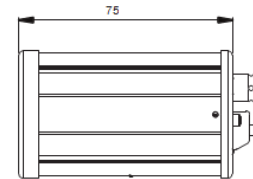

РАЗМЕРЫ

ОУРУДОВАНИЕ И АКСЕССУАРЫ

	Цилиндрическая камера	Кронштейн
Камера		
Саморезы / Сервисный видеокابل		
Инструкция		
Внимание		
• Через сервисный видеовыход функция WDR не работает • Сервисный видеовыход дает меньший угол чем HD-SDI выход		

СПЕЦИФИКАЦИЯ

Матрица	1/3" 2.1 Mega pixel PANASONIC Color CMOS
Эффект. пиксели	1944 (H) x 1092 (V)
Размер пикселя	2,75мкм (H) x 2,75мкм (V)
Ручная шторка	1/30(25), 1/60(50), 1/120(100), 1/250, 1/700, 1/1K, 1/1.6K, 1/2.5K, 1/5K, 1/7K, 1/10K, 1/30K
Sense-up	x 2, x 3, x 4
APU	Выкл/0-23
Баланс Белого	Авто / Ручной / Настраиваемый
Чувствительность	0,1 Лк
Сигнал/Шум	50Дб
Видеовыход	HD-SDI / CVBS
Объектив	Board 3,6
APU	0 ~ 29Дб
Меню	Встроенное
Дополнительно	Детектор движения, 3DNR, Зеркало, Цифровой Zoom,
Питание	DC12V
Токпотребление	DC 12В(±10%), Max. 160mA
Класс защиты	IP 66
Размеры	45(ø) x 75(мм)
Вес	Не более 145г
Температура	Рабочая

* Характеристики и внешний вид могут быть изменены для улучшения функции этого продукта без предварительного уведомления.